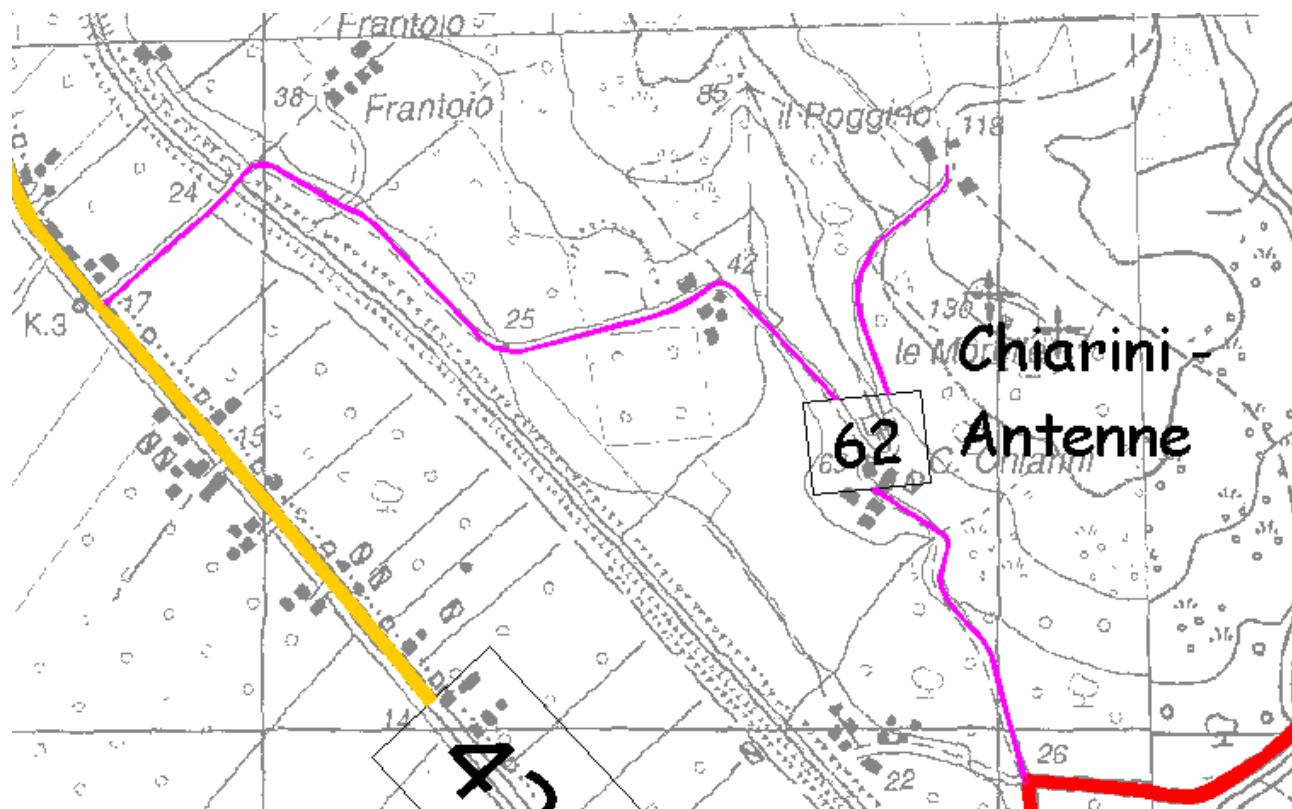

COMUNE DI GROSSETO

Ufficio Agricoltura

Denominazione Strada	Chiarini - Antenne
Strada n°62 elenco Strade Vicinali Delibera C.C. n°45 del 26/06/2003	
Descrizioni ed Osservazioni	
Inizia dalla Strada Provinciale n° 42 dei Laghi e termina alla Strada dell'Osservatorio Astronomico . La strada si estende per una lunghezza di circa Km. 2,30. Il manto stradale, largo ml. 3,60, risulta bitumato e in ottimo stato di uso e conservazione. La segnaletica è sufficiente.	
Classificazione	Strada Vicinale soggetta a Pubblico Transito
Gestione	Consorzata