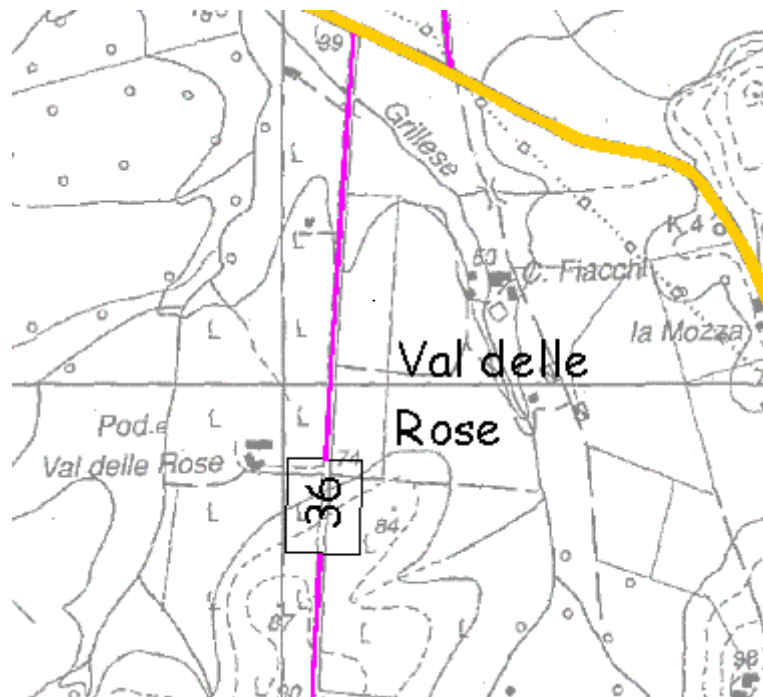

# COMUNE DI GROSSETO

## Ufficio Agricoltura

|   |   |
|---|---|
| Denominazione Strada  | <b>Val delle Rose</b>                               |
| Strada n°36 elenco Strade Vicinali Delibera C.C. n°45 del 26/06/2003  |   |
| <b>Descrizioni ed Osservazioni</b>  |   |
| Inizia dalla <b>Strada Prov.le di Poggio la Mozza</b> e termina alla strada senza classificazione. La strada, larga ml. 3,80, risulta non bitumata, in buono stato di uso e conservazione per la lunghezza complessiva di circa Km. 1,20. La segnaletica verticale è inesistente. |   |
| Classificazione   | <b>Strada Vicinale soggetta a Pubblico Transito</b> |
| Gestione  | <b>Consorzata</b>                                   |